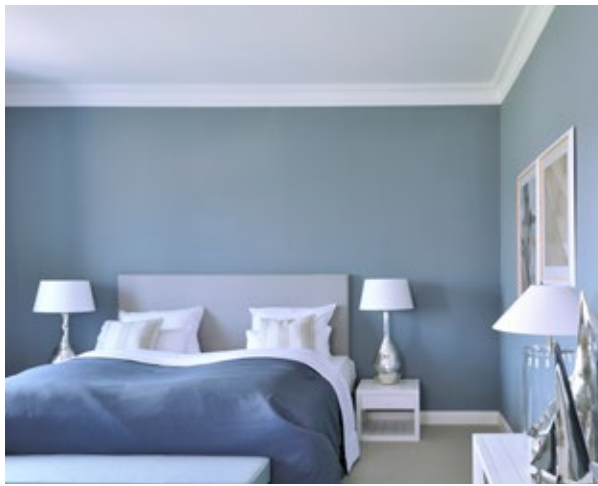

## UNSERE ZIMMER

---

Wohnen Sie in einem der 10 luxuriös und individuell eingerichteten Hotelzimmern im Schloss oder in einem der 53 Zimmer in unserem Parkgebäude. Verschiedene Kulturen und Farben prägen die Zimmer und Suiten des Schlosses. Ob japanisches oder maritimes Zimmer oder unsere Hochzeitssuite, alle zeichnen sich durch Behaglichkeit und Flair aus. Großzügige Bäder präsentieren sich – neu eingerichtet – im historischen Stil. Die Zimmer und Suiten im Parkgebäude sind mit hochwertigen Hölzern und anspruchsvollen Materialien ausgestattet und verfügen über modernste Technik und alle Annehmlichkeiten, die ein modernes Hotel zu bieten hat. Die Aussicht ist wunderschön: in den Park hinein mit Blick auf die Allee, die zum Strand und zur Ostsee führt, zum Schlossteich oder zum Wald. Ein Blick aus dem Fenster bestätigt: Man ist angekommen.